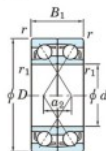

Cuscinetti a sfera fila unica 7205-CDF-FY-JTEKT - 7205-CDF-FY-JTEKT

<https://www.123cuscinetti.ch/cuscinetti-supporti/cuscinetti-sfera/fila-unica/7205-cdf-fy-jtekt>

Boundary dimensions

Regular ball bearings Face to face (FF)

Bearing No.	Boundary dimensions (mm)					Basic load ratings (kN)		Fatigue load factor		Limiting speeds (min-1)
	d	D	B	r1 (mm)	r1 (mm)	C _r	C _{0r}	f ₀	f ₀	Grease lub.
7205CDF FY	25	52	30	1	-	33.7	20.5	1.4	14	17000

CARATTERISTICHE DEL PRODOTTO

Marchio	JTEKT
N° Ean13	3616060651112
Diametro interno	25 mm
Diametro esterno	52 mm
Spessore	30 mm
Velocità limite	17000 rpm
Carico dinamico	33.7 kN
Carico statico	20.5 kN
Imballaggio	1