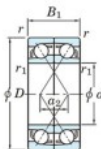

Cuscinetti a sfera fila unica 7205-DF-FY-JTEKT - 7205-DF-FY-JTEKT

<https://www.123cuscinetti.ch/cuscinetti-supporti/cuscinetti-sfera/fila-unica/7205-df-fy-jtekt>

Boundary dimensions

Single ball bearings Face to face (FF)

Bearing No.	Boundary dimensions(mm)						Basic load ratings(kN)		Fatigue load factor		Limiting speeds(min-1)
	d	D	B	r1(min)	r1(max)	-	Cr	Cor	Cu	fu	Grease lub.
7205DF FY	25	52	30	1	-	-	31.2	19	1.25	-	12000

CARATTERISTICHE DEL PRODOTTO

Marchio	JTEKT
N° Ean13	3616060651105
Diametro interno	25 mm
Diametro esterno	52 mm
Spessore	30 mm
Velocità limite	12000 rpm
Carico dinamico	31.2 kN
Carico statico	19 kN
Imballaggio	1