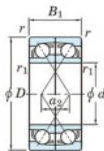

Cuscinetti a sfera fila unica 7005-DF-FY-JTEKT - 7005-DF-FY-JTEKT

<https://www.123cuscinetti.ch/cuscinetti-supporti/cuscinetti-sfera/fila-unica/7005-df-fy-jtekt>

Boundary dimensions

Angular ball bearings Face to face (DF)

Bearing No.	Boundary dimensions (mm)					Basic load ratings (kN)		Fatigue load factor		Limiting speeds (min⁻¹)
	d	D	B	r (min)	r1 (min)	C_r	C_{0r}	C_u	f₀	Grease lub.
7005DF FY	25	47	24	0.6	-	22.9	14.8	0.9	-	13000

CARATTERISTICHE DEL PRODOTTO

Marchio	JTEKT
N° Ean13	3616060651075
Diametro interno	25 mm
Diametro esterno	47 mm
Spessore	24 mm
Velocità limite	13000 rpm
Carico dinamico	22.9 kN
Carico statico	14.8 kN
Imballaggio	1

contatto@123cuscinetti.ch

CRT4 de Lesquin 60 Rue Du Haut De Sainghin 59273 Fretin FRANCE