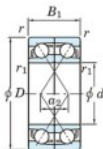

Cuscinetti a sfera fila unica 7005-BDF-FY-JTEKT - 7005-BDF-FY-JTEKT

<https://www.123cuscinetti.ch/cuscinetti-supporti/cuscinetti-sfera/fila-unica/7005-bdf-fy-jtekt>

Boundary dimensions

Single ball bearings Face to face (FF)

Bearing No.	Boundary dimensions(mm)					Basic load ratings(kN)		Fatigue load factor		Limiting speeds(min-1)
	d	D	B	r (min)	r1 (min)	C _r	C _{0r}	C _u	f ₀	Grease lub.
7005BDF FY	25	47	24	0.6	-	20.7	13.4	0.78	-	10000

CARATTERISTICHE DEL PRODOTTO

Marchio	JTEKT
N° Ean13	3616060651068
Diametro interno	25 mm
Diametro esterno	47 mm
Spessore	24 mm
Velocità limite	10000 rpm
Carico dinamico	20.7 kN
Carico statico	13.4 kN
Imballaggio	1