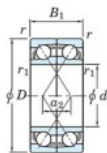

Cuscinetti a sfera fila unica 7201-BDF-FY-JTEKT - 7201-BDF-FY-JTEKT

<https://www.123cuscinetti.ch/cuscinetti-supporti/cuscinetti-sfera/fila-unica/7201-bdf-fy-jtekt>

Boundary dimensions

Two ball bearings Face to face (DF)

Bearing No.	Boundary dimensions(mm)					Basic load ratings(kN)		Fatigue load factor		Limiting speeds(min-1)
	d	D	B	r1(min)	r1(max)	Cr	Cor	fu	f0	Grease lub.
7201BDF FY	12	32	20	0.6	-	14	6.8	0.48	-	16000

CARATTERISTICHE DEL PRODOTTO

Marchio	JTEKT
N° Ean13	3616060650719
Diametro interno	12 mm
Diametro esterno	32 mm
Spessore	20 mm
Velocità limite	16000 rpm
Carico dinamico	14 kN
Carico statico	6.8 kN
Imballaggio	1