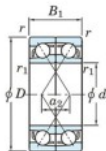

Cuscinetti a sfera fila unica 7001-CDF-FY-JTEKT - 7001-CDF-FY-JTEKT

<https://www.123cuscinetti.ch/cuscinetti-supporti/cuscinetti-sfera/fila-unica/7001-cdf-fy-jtekt>

Boundary dimensions

Single ball bearings Face to face (FF)

Bearing No.	Boundary dimensions(mm)					Basic load ratings(kN)		Fatigue load factor		Limiting speeds(min-1)
	d	D	B	r (min)	r1 (min)	Cr	Cor	f0	Grease lub.	
7001CDF FY	12	28	16	0.3	-	11.8	5.85	0.3	13.4	32000

CARATTERISTICHE DEL PRODOTTO

Marchio	JTEKT
N° Ean13	3616060650702
Diametro interno	12 mm
Diametro interno	0.472" inch
Diametro esterno	28 mm
Diametro esterno	1.102" inch
Spessore	16 mm
Spessore	0.63" inch
Velocità limite	32000 rpm
Carico dinamico	11.8 kN
Carico statico	5.85 kN
Imballaggio	1