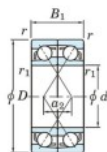

## Cuscinetti a sfera fila unica 7000-DF-FY-JTEKT - 7000-DF-FY-JTEKT

<https://www.123cuscinetti.ch/cuscinetti-supporti/cuscinetti-sfera/fila-unica/7000-df-fy-jtekt>

Boundary dimensions

Profile ball bearings Face to face (DF)

Bearing No.	Boundary dimensions (mm)					Basic load ratings (kN)		Fatigue load factor		Limiting speeds (min-1)
	d	D	B	r (mm)	r1 (mm)	Cr	Cor	Cu	f0	Grease lub.
7000DF FY	10	26	16	0.3	-	10.1	4.65	0.24	-	27000

## CARATTERISTICHE DEL PRODOTTO

Marchio	JTEKT
N° Ean13	3616060650610
Diametro interno	10 mm
Diametro esterno	26 mm
Spessore	16 mm
Velocità limite	27000 rpm
Carico dinamico	10.1 kN
Carico statico	4.65 kN
Imballaggio	1