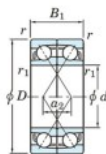

Cuscinetti a sfera fila unica 7900-CDF-JTEKT - 7900-CDF-JTEKT

<https://www.123cuscinetti.ch/cuscinetti-supporti/cuscinetti-sfera/fila-unica/7900-cdf-jtekt>

Boundary dimensions

Single ball bearings Face to face (DF)

Bearing No.	Boundary dimensions(mm)					Basic load ratings(kN)		Fatigue load limit(kN)		factor f0	Limiting speeds(min-1) Grease lub.
	d	D	B	r1(mm)	r1(mm)	Cr	Cor	Cu	Cu		
7900CDF FY	10	22	12	0.3	-	6.1	3.05	0.12	14.2		42000

CARATTERISTICHE DEL PRODOTTO

Marchio	JTEKT
N° Ean13	3616060650597
Diametro interno	10 mm
Diametro esterno	22 mm
Spessore	12 mm
Velocità limite	42000 rpm
Carico dinamico	6.1 kN
Carico statico	3.05 kN
Imballaggio	1