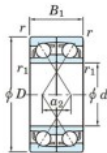

## Cuscinetti a sfera fila unica 7220-DF-JTEKT - 7220-DF-JTEKT

<https://www.123cuscinetti.ch/cuscinetti-supporti/cuscinetti-sfera/fila-unica/7220-df-jtekt>

Boundary dimensions

Single row bearings Face to face (DF)

Bearing No.	Boundary dimensions(mm)						Basic load ratings(kN)		Fatigue load limit(kN)	factor	Limiting speeds(min-1)
	d	D	B	r (mm)	r1 (mm)	Cr	Cor	Grease lub.			
7220DF	100	180	68	2.1	1.1	292	252	13	-	2600	

## CARATTERISTICHE DEL PRODOTTO

Marchio	JTEKT
N° Ean13	3616060650535
Diametro interno	100 mm
Diametro esterno	180 mm
Spessore	68 mm
Velocità limite	2600 rpm
Carico dinamico	292 kN
Carico statico	252 kN
Imballaggio	1