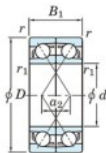

Cuscinetti a sfera fila unica 7219-DF-JTEKT - 7219-DF-JTEKT

<https://www.123cuscinetti.ch/cuscinetti-supporti/cuscinetti-sfera/fila-unica/7219-df-jtekt>

Boundary dimensions

Single row bearings Face to face (DF)

Bearing No.	Boundary dimensions(mm)					Basic load ratings(kN)		Fatigue load limit(kN)	factor	Limiting speeds(min-1)
	d	D	B	r1(mm)	r2(mm)	Cr	Cor			
7219DF	95	170	64	2.1	1.1	260	221	11.8	-	2800

CARATTERISTICHE DEL PRODOTTO