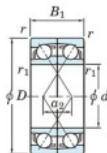

## Cuscinetti a sfera fila unica 7218-DF-JTEKT - 7218-DF-JTEKT

<https://www.123cuscinetti.ch/cuscinetti-supporti/cuscinetti-sfera/fila-unica/7218-df-jtekt>

Boundary dimensions

Single ball bearings Face to face (DF)

Bearing No.	Boundary dimensions(mm)				Basic load ratings(kN)		Fatigue load limit(kN)	factor	Limiting speeds(min-1)	
	d	D	B	r (min)	C <sub>r</sub>	C <sub>0r</sub>				
7218DF	90	160	60	2	1	239	206	11.3	-	3000

### CARATTERISTICHE DEL PRODOTTO

Marchio	JTEKT
N° Ean13	3616060650412
Diametro interno	90 mm
Diametro esterno	160 mm
Spessore	60 mm
Velocità limite	3000 rpm
Carico dinamico	239 kN
Carico statico	206 kN
Imballaggio	1