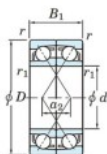

Cuscinetti a sfera fila unica 7217-CDF-JTEKT - 7217-CDF-JTEKT

<https://www.123cuscinetti.ch/cuscinetti-supporti/cuscinetti-sfera/fila-unica/7217-cdf-jtekt>

Boundary dimensions

Single and bearings Face to face (DF)

Bearing No.	Boundary dimensions (mm)						Basic load ratings (kN)		Fatigue load limit (kN)	factor	Limiting speeds (min-1)
	d	D	B	r (mm)	r1 (mm)	Cr	Cor	f0			
7217CDF	85	150	56	2	1	227	193	11.4	14.7	4400	

CARATTERISTICHE DEL PRODOTTO

Marchio	JTEKT
N° Ean13	3616060650368
Diametro interno	85 mm
Diametro esterno	150 mm
Spessore	56 mm
Velocità limite	4400 rpm
Carico dinamico	227 kN
Carico statico	193 kN
Imballaggio	1