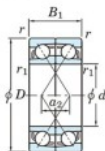

Cuscinetti a sfera fila unica 7316-CDF-JTEKT - 7316-CDF-JTEKT

<https://www.123cuscinetti.ch/cuscinetti-supporti/cuscinetti-sfera/fila-unica/7316-cdf-jtekt>

Boundary dimensions

Angular ball bearings Face to face (DF)

Bearing No.	Boundary dimensions (mm)						Basic load ratings (kN)		Fatigue load limit (kN)		Limiting speeds (min-1) Grease lub.
	d	D	B	r (min)	r1 (min)	Cr	Cor	C0	f0		
7316CDF	80	170	78	2.1	1.1	321	255	16.8	13.5	4100	

CARATTERISTICHE DEL PRODOTTO

Marchio	JTEKT
N° Ean13	3616060650344
Diametro interno	80 mm
Diametro esterno	170 mm
Spessore	78 mm
Velocità limite	4100 rpm
Carico dinamico	321 kN
Carico statico	255 kN
Imballaggio	1