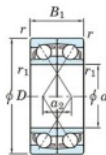

Cuscinetti a sfera fila unica 7216-DF-JTEKT - 7216-DF-JTEKT

<https://www.123cuscinetti.ch/cuscinetti-supporti/cuscinetti-sfera/fila-unica/7216-df-jtekt>

Boundary dimensions

Equal ball bearings Face to face (DF)

Bearing No.	Boundary dimensions(mm)					Basic load ratings(kN)		Fatigue load limit(kN)		factor	Limiting speeds(min-1)
	d	D	B	r1(mm)	r2(mm)	Cr	C0r	Ca	C0		
7216DF	80	140	52	2	1	181	152	8.8	10	-	3400

CARATTERISTICHE DEL PRODOTTO