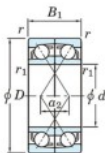

Cuscinetti a sfera fila unica 7315-DF-JTEKT - 7315-DF-JTEKT

<https://www.123cuscinetti.ch/cuscinetti-supporti/cuscinetti-sfera/fila-unica/7315-df-jtekt>

Boundary dimensions

Single row bearings Face to face (DF)

Bearing No.	Boundary dimensions(mm)						Basic load ratings(kN)		Fatigue load limit(kN)		Limiting speeds(min-1)
	d	D	B	r1(min)	r1(max)	Cr	C0r	C0	f0		
7315DF	75	160	74	2.1	1.1	276	212	13.5	-	Grease lub. 3200	

CARATTERISTICHE DEL PRODOTTO

Marchio	JTEKT
N° Ean13	4549250201691
Diametro interno	75 mm
Diametro interno	2.953" inch
Diametro esterno	160 mm
Diametro esterno	6.299" inch
Spessore	74 mm
Spessore	2.913" inch
Velocità limite	3200 rpm
Carico dinamico	276 kN
Carico statico	212 kN
Imballaggio	1

contatto@123cuscinetti.ch

CRT4 de Lesquin 60 Rue Du Haut De Sainghin 59273 Fretin FRANCE