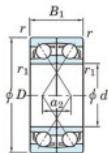

## Cuscinetti a sfera fila unica 7314-CDF-JTEKT - 7314-CDF-JTEKT

<https://www.123cuscinetti.ch/cuscinetti-supporti/cuscinetti-sfera/fila-unica/7314-cdf-jtekt>

Boundary dimensions

Single ball bearings Face to face (DF)

Bearing No.	Boundary dimensions(mm)					Basic load ratings(kN)		Fatigue load factor		Limiting speeds(min-1) Grease lub.
	d	D	B	r1(min)	r1(max)	Cr	Cor	f0	f0	
7314CDF	70	150	70	2.1	1.1	272	200	14.2	13.4	4700

## CARATTERISTICHE DEL PRODOTTO

Marchio	JTEKT
N° Ean13	3616060650238
Diametro interno	70 mm
Diametro esterno	150 mm
Spessore	70 mm
Velocità limite	4700 rpm
Carico dinamico	272 kN
Carico statico	200 kN
Imballaggio	1