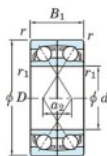

Cuscinetti a sfera fila unica 7313-CDF-JTEKT - 7313-CDF-JTEKT

<https://www.123cuscinetti.ch/cuscinetti-supporti/cuscinetti-sfera/fila-unica/7313-cdf-jtekt>

Boundary dimensions

Angular ball bearings Face to face (DF)

Bearing No.	Boundary dimensions(mm)						Basic load ratings(kN)		Fatigue load factor		Limiting speeds(min-1)
	d	D	B	r1(min)	r1(max)	Cr	Cor	C0	f0	Grease lub.	
7313CDF	65	140	66	2.1	1.1	242	176	12.9	13.4	5000	

CARATTERISTICHE DEL PRODOTTO

Marchio	JTEKT
N° Ean13	3616060650177
Diametro interno	65 mm
Diametro esterno	140 mm
Spessore	66 mm
Velocità limite	5000 rpm
Carico dinamico	242 kN
Carico statico	176 kN
Imballaggio	1