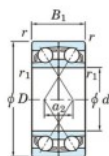

Cuscinetti a sfera fila unica 7310-CDF-JTEKT - 7310-CDF-JTEKT

<https://www.123cuscinetti.ch/cuscinetti-supporti/cuscinetti-sfera/fila-unica/7310-cdf-jtekt>

Boundary dimensions

Apparallel ball bearings Face to face (DF)

Bearing No.	Boundary dimensions (mm)						Basic load ratings (kN)		Fatigue load limit (kN) C10	factor f0	Limiting speeds (min-1) Grease Lub.
	d	D	B	B1	r1	r2	Cr	C0r			
7310CDF	50	110	54	2	1	162	112	8.4	13.4	6400	

CARATTERISTICHE DEL PRODOTTO

Marchio	JTEKT
N° Ean13	3616060649997
Diametro interno	50 mm
Diametro esterno	110 mm
Spessore	54 mm
Velocità limite	6400 rpm
Carico dinamico	162 kN
Carico statico	112 kN
Imballaggio	1