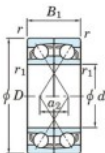

Cuscinetti a sfera fila unica 7309-CDF-JTEKT - 7309-CDF-JTEKT

<https://www.123cuscinetti.ch/cuscinetti-supporti/cuscinetti-sfera/fila-unica/7309-cdf-jtekt>

Boundary dimensions

Single ball bearings Face to face (DF)

Bearing No.	Boundary dimensions(mm)					Basic load ratings(kN)		Fatigue load limit(kN)	factor	Limiting speeds(min-1)
	d	D	B	r1(min)	r1(max)	Cr	Cor			
7309CDF	45	100	50	1.5	1	127	86,7	6,4	13,5	7200 Grease lub.

CARATTERISTICHE DEL PRODOTTO

Marchio	JTEKT
N° Ean13	3616060649911
Diametro interno	45 mm
Diametro esterno	100 mm
Spessore	50 mm
Velocità limite	7200 rpm
Carico dinamico	127 kN
Carico statico	86.7 kN
Imballaggio	1