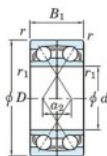

Cuscinetti a sfera fila unica 7209-DF-JTEKT - 7209-DF-JTEKT

<https://www.123cuscinetti.ch/cuscinetti-supporti/cuscinetti-sfera/fila-unica/7209-df-jtekt>

Boundary dimensions

Regular ball bearings Face to face (DF)

Bearing No.	Boundary dimensions(mm)						Basic load ratings(kN)		Fatigue load limit(kN)		Factor	Limiting speeds(min-1)
	d	D	B	r1	r2	Cr	C0r	C0r	10			
7209DF	45	85	38	1.1	0.6	80.5	57.2	3.7	-	-	6000	

CARATTERISTICHE DEL PRODOTTO

Marchio	JTEKT
N° Ean13	4549250195037
Diametro interno	45 mm
Diametro interno	1.772" inch
Diametro esterno	85 mm
Diametro esterno	3.346" inch
Spessore	38 mm
Spessore	1.496" inch
Velocità limite	6000 rpm
Carico dinamico	80.5 kN
Carico statico	57.2 kN
Imballaggio	1