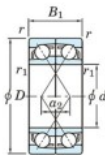

Cuscinetti a sfera fila unica 7408-DF-JTEKT - 7408-DF-JTEKT

<https://www.123cuscinetti.ch/cuscinetti-supporti/cuscinetti-sfera/fila-unica/7408-df-jtekt>

Boundary dimensions

Single ball bearings Face to face (DF)

Bearing No.	Boundary dimensions(mm)					Basic load ratings(kN)		Fatigue load limit(kN)		factor	Limiting speeds(min-1)
	d	D	B	r1(min)	r1(max)	Cr	Cor	C10	C0		
7408DF	40	110	54	2	1	152	96.8	7.45	-	-	3600

CARATTERISTICHE DEL PRODOTTO

Marchio	JTEKT
N° Ean13	3616060649850
Diametro interno	40 mm
Diametro esterno	110 mm
Spessore	54 mm
Velocità limite	3600 rpm
Carico dinamico	152 kN
Carico statico	96.8 kN
Imballaggio	1