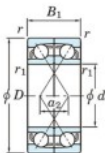

## Cuscinetti a sfera fila unica 7208-CDF-JTEKT - 7208-CDF-JTEKT

<https://www.123cuscinetti.ch/cuscinetti-supporti/cuscinetti-sfera/fila-unica/7208-cdf-jtekt>

Boundary dimensions

Single ball bearings Face to face (DF)

Bearing No.	Boundary dimensions(mm)						Basic load ratings(kN)		Fatigue load factor		Limiting speeds(min-1)
	d	D	B	r(min)	r1(min)	Cr	Cor	C0	f0	Grease lub.	
7208CDF	40	80	36	1.1	0.6	77.6	54.3	3.7	14.2	8800	

### CARATTERISTICHE DEL PRODOTTO

Marchio	JTEKT
N° Ean13	3616060649805
Diametro interno	40 mm
Diametro esterno	80 mm
Spessore	36 mm
Velocità limite	8800 rpm
Carico dinamico	77.6 kN
Carico statico	54.3 kN
Imballaggio	1