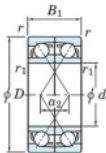

## Cuscinetti a sfera fila unica 7307-CDF-JTEKT - 7307-CDF-JTEKT

<https://www.123cuscinetti.ch/cuscinetti-supporti/cuscinetti-sfera/fila-unica/7307-cdf-jtekt>

Boundary dimensions

Single ball bearings Face to face (DF)

Bearing No.	Boundary dimensions(mm)					Basic load ratings(kN)		Fatigue load factor		Limiting speeds(min-1)
	d	D	B	r (min)	r1 (min)	Cr	Cor	f0	f0	Grease lub.
7307CDF	35	80	42	1.5	1	86.9	56.6	4.2	13.4	8800

## CARATTERISTICHE DEL PRODOTTO

Marchio	JTEKT
N° Ean13	3616060649751
Diametro interno	35 mm
Diametro esterno	80 mm
Spessore	42 mm
Velocità limite	8800 rpm
Carico dinamico	86.9 kN
Carico statico	56.6 kN
Imballaggio	1