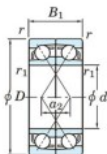

Cuscinetti a sfera fila unica 7207-CDF-JTEKT - 7207-CDF-JTEKT

<https://www.123cuscinetti.ch/cuscinetti-supporti/cuscinetti-sfera/fila-unica/7207-cdf-jtekt>

Boundary dimensions

Single row bearings Face to face (DF)

Bearing No.	Boundary dimensions(mm)						Basic load ratings(kN)		Fatigue load limit(kN)	factor	Limiting speeds(min-1)
	d	D	B	r (mm)	r1 (mm)	Cr	Cor	f0			
7207CDF	35	72	34	1.1	0.8	65.1	43.5	3	14	9600	

CARATTERISTICHE DEL PRODOTTO