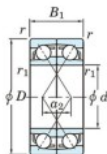

## Cuscinetti a sfera fila unica 7207-DF-JTEKT - 7207-DF-JTEKT

<https://www.123cuscinetti.ch/cuscinetti-supporti/cuscinetti-sfera/fila-unica/7207-df-jtekt>

Boundary dimensions

Single row bearings Face to face (DF)

Bearing No.	Boundary dimensions(mm)					Basic load ratings(kN)		Fatigue load limit(kN)	factor	Limiting speeds(min-1)
	d	D	B	r (min)	r1 (min)	Cr	Cor			
7207DF	35	72	34	1.1	0.6	60.3	40.4	2.65	-	7000

## CARATTERISTICHE DEL PRODOTTO

Marchio	JTEKT
N° Ean13	4549250194429
Diametro interno	35 mm
Diametro esterno	72 mm
Spessore	34 mm
Velocità limite	7000 rpm
Carico dinamico	60.3 kN
Carico statico	40.4 kN
Imballaggio	1