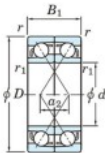

Cuscinetti a sfera fila unica 7207-BDF-JTEKT - 7207-BDF-JTEKT

<https://www.123cuscinetti.ch/cuscinetti-supporti/cuscinetti-sfera/fila-unica/7207-bdf-jtekt>

Boundary dimensions

Single ball bearings Face to face (DF)

Bearing No.	Boundary dimensions(mm)					Basic load ratings(kN)		Fatigue load limit(kN)	factor	Limiting speeds(min-1)
	d	D	B	r1(min)	r1(max)	Cr	Cor			
7207BDF	35	72	34	1.1	0.6	54.9	36.9	2.25	-	5200

CARATTERISTICHE DEL PRODOTTO