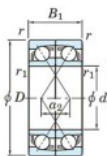

Cuscinetti a sfera fila unica 7306-DF-JTEKT - 7306-DF-JTEKT

<https://www.123cuscinetti.ch/cuscinetti-supporti/cuscinetti-sfera/fila-unica/7306-df-jtekt>

Boundary dimensions

Spherical roller bearings Face to face (DF)

Bearing No.	Boundary dimensions(mm)						Basic load ratings(kN)		Fatigue load limit(kN)	factor	Limiting speeds(min-1)
	d	D	B	r1(min)	r1(max)		Cr	Cor			
7306DF	30	72	38	1.1	0.6		64.8	41.2	2.85	-	7300

CARATTERISTICHE DEL PRODOTTO

Marchio	JTEKT
N° Ean13	3616060649669
Diametro interno	30 mm
Diametro esterno	72 mm
Spessore	38 mm
Velocità limite	7300 rpm
Carico dinamico	64.8 kN
Carico statico	41.2 kN
Imballaggio	1

contatto@123cuscinetti.ch

CRT4 de Lesquin 60 Rue Du Haut De Sainghin 59273 Fretin FRANCE