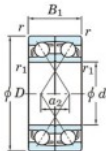

Cuscinetti a sfera fila unica 7405-BDF-JTEKT - 7405-BDF-JTEKT

<https://www.123cuscinetti.ch/cuscinetti-supporti/cuscinetti-sfera/fila-unica/7405-bdf-jtekt>

Boundary dimensions

Single ball bearings Face to face (DF)

Bearing No.	Boundary dimensions(mm)					Basic load ratings(kN)		Fatigue load factor		Limiting speeds(min-1) Grease Lub.
	d	D	B	r1(min)	r1(max)	Cr	C0r	f0	f0	
7405BDF	25	80	42	1.5	1	80.4	47.8	3.4	-	4400

CARATTERISTICHE DEL PRODOTTO

Marchio	JTEKT
N° Ean13	3616060649607
Diametro interno	25 mm
Diametro esterno	80 mm
Spessore	42 mm
Velocità limite	4400 rpm
Carico dinamico	80.4 kN
Carico statico	47.8 kN
Imballaggio	1