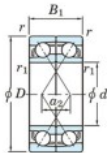

Cuscinetti a sfera fila unica 7305-BDF-JTEKT - 7305-BDF-JTEKT

<https://www.123cuscinetti.ch/cuscinetti-supporti/cuscinetti-sfera/fila-unica/7305-bdf-jtekt>

Boundary dimensions

Single row bearings Face to face (DF)

Bearing No.	Boundary dimensions(mm)						Basic load ratings(kN)		Fatigue load factor		Limiting speeds(min-1) Grease lub.
	d	D	B	r1(min)	r2(min)	Cr	Co	C1	f0		
7305BDF	25	62	34	1.1	0.6	49.5	29.2	2	-	6600	

CARATTERISTICHE DEL PRODOTTO

Marchio	JTEKT
N° Ean13	4549250199073
Diametro interno	25 mm
Diametro esterno	62 mm
Spessore	34 mm
Velocità limite	6600 rpm
Carico dinamico	49.5 kN
Carico statico	29.2 kN
Imballaggio	1