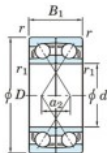

Cuscinetti a sfera fila unica 7205-CDF-JTEKT - 7205-CDF-JTEKT

<https://www.123cuscinetti.ch/cuscinetti-supporti/cuscinetti-sfera/fila-unica/7205-cdf-jtekt>

Boundary dimensions

Single row ball bearings Face to face (DF)

Bearing No.	Boundary dimensions(mm)					Basic load ratings(kN)		Fatigue load limit(kN)	factor	Limiting speeds(min-1)
	d	D	B	r1(min)	r2(min)	Cr	C0r			
7205CDF	25	52	30	1	0.6	35.5	22.2	1.55	14	13000

CARATTERISTICHE DEL PRODOTTO