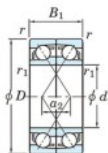

Cuscinetti a sfera fila unica 7204-DF-JTEKT - 7204-DF-JTEKT

<https://www.123cuscinetti.ch/cuscinetti-supporti/cuscinetti-sfera/fila-unica/7204-df-jtekt>

Boundary dimensions

Angular ball bearings Face to face (DF)

Bearing No.	Boundary dimensions (mm)					Basic load ratings (kN)		Fatigue load limit (kN)	factor	Limiting speeds (min-1)
	d	D	B	r1 (min)	r2 (min)	Cr	Cor			
7204DF	20	47	28	1	0.6	31.2	18.3	1.25	-	11000

CARATTERISTICHE DEL PRODOTTO

Marchio	JTEKT
N° Ean13	4549250193316
Diametro interno	20 mm
Diametro esterno	47 mm
Spessore	28 mm
Velocità limite	11000 rpm
Carico dinamico	31.2 kN
Carico statico	18.3 kN
Imballaggio	1