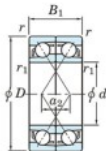

Cuscinetti a sfera fila unica 7203-DF-JTEKT - 7203-DF-JTEKT

<https://www.123cuscinetti.ch/cuscinetti-supporti/cuscinetti-sfera/fila-unica/7203-df-jtekt>

Boundary dimensions

(Single ball bearings Face to face (DF))

Bearing No.	Boundary dimensions(mm)					Basic load ratings(kN)		Fatigue load factor		Limiting speeds(min-1)
	d	D	B	r(min)	r1(min)	Cr	Cor	Cu	f0	Grease lub.
7203DF	17	40	24	0.6	0.3	20.6	11	0.77	-	13000

CARATTERISTICHE DEL PRODOTTO

Marchio	JTEKT
N° Ean13	4549250192951
Diametro interno	17 mm
Diametro interno	0.669" inch
Diametro esterno	40 mm
Diametro esterno	1.575" inch
Spessore	24 mm
Spessore	0.945" inch
Velocità limite	13000 rpm
Carico dinamico	20.6 kN
Carico statico	11 kN
Imballaggio	1