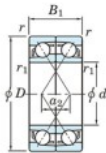

Cuscinetti a sfera fila unica 7203-DF-JTEKT - 7203-DF-JTEKT

<https://www.123cuscinetti.ch/cuscinetti-supporti/cuscinetti-sfera/fila-unica/7203-df-jtekt>

Boundary dimensions

(Single ball bearings Face to face (DF))

Bearing No.	Boundary dimensions(mm)					Basic load ratings(kN)		Fatigue load limit(kN) C _u	factor f ₀	Limiting speeds(min-1) Grease lub.
	d	D	B	r1(min)	r1(max)	C _r	C _{0r}			
7203DF	17	40	24	0.6	0.3	20.6	11	0.77	-	13000

CARATTERISTICHE DEL PRODOTTO

Marchio	JTEKT
N° Ean13	4549250192951
Diametro interno	17 mm
Diametro interno	0.669" inch
Diametro esterno	40 mm
Diametro esterno	1.575" inch
Spessore	24 mm
Spessore	0.945" inch
Velocità limite	13000 rpm
Carico dinamico	20.6 kN
Carico statico	11 kN
Imballaggio	1