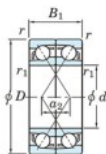

Cuscinetti a sfera fila unica 7203-DF-JTEKT - 7203-DF-JTEKT

<https://www.123cuscinetti.ch/cuscinetti-supporti/cuscinetti-sfera/fila-unica/7203-df-jtekt>

Boundary dimensions

(Single ball bearings Face to face (DF))

Bearing No.	Boundary dimensions(mm)					Basic load ratings(kN)		Fatigue load factor		Limiting speeds(min-1)
	d	D	B	r(min)	r1(min)	Cr	Cor	Cu	f0	Grease lub.
7203DF	17	40	24	0.6	0.3	20.6	11	0.77	-	13000

CARATTERISTICHE DEL PRODOTTO

Marchio	JTEKT
N° Ean13	4549250192951
Diametro interno	17 mm
Diametro interno	0.669" inch
Diametro esterno	40 mm
Diametro esterno	1.575" inch
Spessore	24 mm
Spessore	0.945" inch
Velocità limite	13000 rpm
Carico dinamico	20.6 kN
Carico statico	11 kN
Imballaggio	1