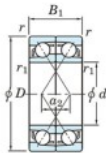

Cuscinetti a sfera fila unica 7203-DF-JTEKT - 7203-DF-JTEKT

<https://www.123cuscinetti.ch/cuscinetti-supporti/cuscinetti-sfera/fila-unica/7203-df-jtekt>

Boundary dimensions

(Single ball bearings Face to face (DF))

Bearing No.	Boundary dimensions(mm)					Basic load ratings(kN)		Fatigue load limit(kN) C _u	factor f ₀	Limiting speeds(min-1) Grease lub.
	d	D	B	r (min)	r1 (min)	C _r	C _{0r}			
7203DF	17	40	24	0.6	0.3	20.6	11	0.77	-	13000

CARATTERISTICHE DEL PRODOTTO

Marchio	JTEKT
N° Ean13	4549250192951
Diametro interno	17 mm
Diametro interno	0.669" inch
Diametro esterno	40 mm
Diametro esterno	1.575" inch
Spessore	24 mm
Spessore	0.945" inch
Velocità limite	13000 rpm
Carico dinamico	20.6 kN
Carico statico	11 kN
Imballaggio	1