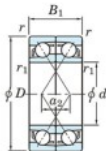

Cuscinetti a sfera fila unica 7203-DF-JTEKT - 7203-DF-JTEKT

<https://www.123cuscinetti.ch/cuscinetti-supporti/cuscinetti-sfera/fila-unica/7203-df-jtekt>

Boundary dimensions

(Single ball bearings Face to face (DF))

Bearing No.	Boundary dimensions(mm)					Basic load ratings(kN)		Fatigue load limit(kN) C _u	factor f ₀	Limiting speeds(min-1) Grease lub.
	d	D	B	r (min)	r1 (min)	C _r	C _{0r}			
7203DF	17	40	24	0.6	0.3	20.6	11	0.77	-	13000

CARATTERISTICHE DEL PRODOTTO

Marchio	JTEKT
N° Ean13	4549250192951
Diametro interno	17 mm
Diametro interno	0.669" inch
Diametro esterno	40 mm
Diametro esterno	1.575" inch
Spessore	24 mm
Spessore	0.945" inch
Velocità limite	13000 rpm
Carico dinamico	20.6 kN
Carico statico	11 kN
Imballaggio	1