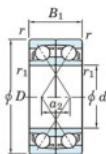

Cuscinetti a sfera fila unica 7203-DF-JTEKT - 7203-DF-JTEKT

<https://www.123cuscinetti.ch/cuscinetti-supporti/cuscinetti-sfera/fila-unica/7203-df-jtekt>

Boundary dimensions

(Single ball bearings Face to face (DF))

Bearing No.	Boundary dimensions(mm)					Basic load ratings(kN)		Fatigue load limit(kN) C _u	factor f ₀	Limiting speeds(min-1) Grease lub.
	d	D	B	r1(min)	r1(max)	C _r	C _{0r}			
7203DF	17	40	24	0.6	0.3	20.6	11	0.77	-	13000

CARATTERISTICHE DEL PRODOTTO

Marchio	JTEKT
N° Ean13	4549250192951
Diametro interno	17 mm
Diametro interno	0.669" inch
Diametro esterno	40 mm
Diametro esterno	1.575" inch
Spessore	24 mm
Spessore	0.945" inch
Velocità limite	13000 rpm
Carico dinamico	20.6 kN
Carico statico	11 kN
Imballaggio	1