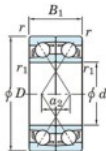

Cuscinetti a sfera fila unica 7203-DF-JTEKT - 7203-DF-JTEKT

<https://www.123cuscinetti.ch/cuscinetti-supporti/cuscinetti-sfera/fila-unica/7203-df-jtekt>

Boundary dimensions

(Single ball bearings Face to face (DF))

Bearing No.	Boundary dimensions(mm)						Basic load ratings(kN)			Fatigue load limit(kN) C _u	factor f ₀	Limiting speeds(min-1) Grease lub.
	d	D	B	r (min)	r1 (min)	C _r	C _{0r}	C ₁₀				
7203DF	17	40	24	0.6	0.3	20.6	11	0.77	-	13000		

CARATTERISTICHE DEL PRODOTTO

Marchio	JTEKT
N° Ean13	4549250192951
Diametro interno	17 mm
Diametro interno	0.669" inch
Diametro esterno	40 mm
Diametro esterno	1.575" inch
Spessore	24 mm
Spessore	0.945" inch
Velocità limite	13000 rpm
Carico dinamico	20.6 kN
Carico statico	11 kN
Imballaggio	1