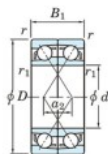

Cuscinetti a sfera fila unica 7203-DF-JTEKT - 7203-DF-JTEKT

<https://www.123cuscinetti.ch/cuscinetti-supporti/cuscinetti-sfera/fila-unica/7203-df-jtekt>

Boundary dimensions

(Single ball bearings Face to face (DF))

Bearing No.	Boundary dimensions(mm)					Basic load ratings(kN)		Fatigue load limit(kN) C_u	factor f₀	Limiting speeds(min-1) Grease lub.
	d	D	B	r (min)	r1 (min)	C_r	C_{0r}			
7203DF	17	40	24	0.6	0.3	20.6	11	0.77	-	13000

CARATTERISTICHE DEL PRODOTTO

Marchio	JTEKT
N° Ean13	4549250192951
Diametro interno	17 mm
Diametro interno	0.669" inch
Diametro esterno	40 mm
Diametro esterno	1.575" inch
Spessore	24 mm
Spessore	0.945" inch
Velocità limite	13000 rpm
Carico dinamico	20.6 kN
Carico statico	11 kN
Imballaggio	1

contatto@123cuscinetti.ch

CRT4 de Lesquin 60 Rue Du Haut De Sainghin 59273 Fretin FRANCE