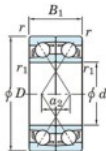

Cuscinetti a sfera fila unica 7203-DF-JTEKT - 7203-DF-JTEKT

<https://www.123cuscinetti.ch/cuscinetti-supporti/cuscinetti-sfera/fila-unica/7203-df-jtekt>

Boundary dimensions

(Single ball bearings Face to face (DF))

| Bearing No. | Boundary dimensions(mm) | | | | | | Basic load ratings(kN) | | | Fatigue load limit(kN) C _u | factor f ₀ | Limiting speeds(min-1) Grease lub. |
|-------------|-------------------------|----|----|---------|----------------------|----------------|------------------------|-----------------|---|--|--------------------------|---------------------------------------|
| | d | D | B | r (min) | r ₁ (min) | C _r | C _{0r} | C ₁₀ | | | | |
| 7203DF | 17 | 40 | 24 | 0.6 | 0.3 | 20.6 | 11 | 0.77 | - | 13000 | | |

CARATTERISTICHE DEL PRODOTTO

| | |
|------------------|---------------|
| Marchio | JTEKT |
| N° Ean13 | 4549250192951 |
| Diametro interno | 17 mm |
| Diametro interno | 0.669" inch |
| Diametro esterno | 40 mm |
| Diametro esterno | 1.575" inch |
| Spessore | 24 mm |
| Spessore | 0.945" inch |
| Velocità limite | 13000 rpm |
| Carico dinamico | 20.6 kN |
| Carico statico | 11 kN |
| Imballaggio | 1 |