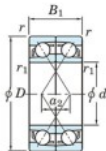

Cuscinetti a sfera fila unica 7203-DF-JTEKT - 7203-DF-JTEKT

<https://www.123cuscinetti.ch/cuscinetti-supporti/cuscinetti-sfera/fila-unica/7203-df-jtekt>

Boundary dimensions

(Single ball bearings Face to face (DF))

Bearing No.	Boundary dimensions(mm)					Basic load ratings(kN)		Fatigue load factor		Limiting speeds(min-1) Grease lub.
	d	D	B	r1(min)	r1(max)	Cr	Cor	Cu	f0	
7203DF	17	40	24	0.6	0.3	20.6	11	0.77	-	13000

CARATTERISTICHE DEL PRODOTTO

Marchio	JTEKT
N° Ean13	4549250192951
Diametro interno	17 mm
Diametro interno	0.669" inch
Diametro esterno	40 mm
Diametro esterno	1.575" inch
Spessore	24 mm
Spessore	0.945" inch
Velocità limite	13000 rpm
Carico dinamico	20.6 kN
Carico statico	11 kN
Imballaggio	1