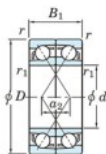

Cuscinetti a sfera fila unica 7203-DF-JTEKT - 7203-DF-JTEKT

<https://www.123cuscinetti.ch/cuscinetti-supporti/cuscinetti-sfera/fila-unica/7203-df-jtekt>

Boundary dimensions

(Single ball bearings Face to face (DF))

Bearing No.	Boundary dimensions(mm)					Basic load ratings(kN)		Fatigue load factor		Limiting speeds(min-1)
	d	D	B	r1(min)	r1(max)	Cr	Cor	Cu	f0	Grease lub.
7203DF	17	40	24	0.6	0.3	20.6	11	0.77	-	13000

CARATTERISTICHE DEL PRODOTTO

Marchio	JTEKT
N° Ean13	4549250192951
Diametro interno	17 mm
Diametro interno	0.669" inch
Diametro esterno	40 mm
Diametro esterno	1.575" inch
Spessore	24 mm
Spessore	0.945" inch
Velocità limite	13000 rpm
Carico dinamico	20.6 kN
Carico statico	11 kN
Imballaggio	1