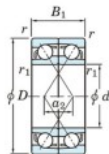

Cuscinetti a sfera fila unica 7302-DF-JTEKT - 7302-DF-JTEKT

<https://www.123cuscinetti.ch/cuscinetti-supporti/cuscinetti-sfera/fila-unica/7302-df-jtekt>

Boundary dimensions

Single row bearings Face to face (DF)

Bearing No.	Boundary dimensions(mm)						Basic load ratings(kN)		Fatigue load limit(kN)	factor	Limiting speeds(min-1)
	d	D	B	r (min)	r1 (min)	Cr	C0r	Grease lub.			
7302DF	15	42	26	1	0.6	27.3	14.4	1.1	-	12000	

CARATTERISTICHE DEL PRODOTTO

Marchio	JTEKT
N° Ean13	4549250198809
Diametro interno	15 mm
Diametro esterno	42 mm
Spessore	26 mm
Velocità limite	12000 rpm
Carico dinamico	27.3 kN
Carico statico	14.4 kN
Imballaggio	1

contatto@123cuscinetti.ch

CRT4 de Lesquin 60 Rue Du Haut De Sainghin 59273 Fretin FRANCE