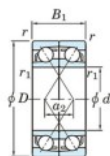

Cuscinetti a sfera fila unica 7301-DF-JTEKT - 7301-DF-JTEKT

<https://www.123cuscinetti.ch/cuscinetti-supporti/cuscinetti-sfera/fila-unica/7301-df-jtekt>

Boundary dimensions

Angular contact bearings Face to face (DF)

Bearing No.	Boundary dimensions (mm)						Basic load ratings (kN)			Fatigue load limit (kN) C₁₀	factor f₀	Limiting speeds (min⁻¹) Grease lub.
	d	D	B	b (min)	r1 (min)	r	C_r	C_{0r}	C₁₀			
7301DF	12	37	24	1	0.6	22.7	10.5	0.82	-	16000		

CARATTERISTICHE DEL PRODOTTO

Marchio	JTEKT
N° Ean13	3616060649362
Diametro interno	12 mm
Diametro esterno	37 mm
Spessore	24 mm
Velocità limite	16000 rpm
Carico dinamico	22.7 kN
Carico statico	10.5 kN
Imballaggio	1

contatto@123cuscinetti.ch

CRT4 de Lesquin 60 Rue Du Haut De Sainghin 59273 Fretin FRANCE