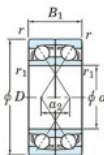

## Cuscinetti a sfera fila unica 7201-DF-JTEKT - 7201-DF-JTEKT

<https://www.123cuscinetti.ch/cuscinetti-supporti/cuscinetti-sfera/fila-unica/7201-df-jtekt>

Boundary dimensions

Single ball bearings Face to face (DF)

Bearing No.	Boundary dimensions(mm)					Basic load ratings(kN)		Fatigue load limit(kN)	factor	Limiting speeds(min-1)
	d	D	B	r1(min)	r1(max)	C <sub>r</sub>	C <sub>0r</sub>	S <sub>0</sub>	f <sub>0</sub>	Grease lub.
7201DF	12	32	20	0.6	0.3	16.2	8.05	0.62	-	17000

## CARATTERISTICHE DEL PRODOTTO

Marchio	JTEKT
N° Ean13	4549250317248
Diametro interno	12 mm
Diametro esterno	32 mm
Spessore	20 mm
Velocità limite	17000 rpm
Carico dinamico	16.2 kN
Carico statico	8.05 kN
Imballaggio	1