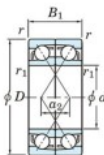

Cuscinetti a sfera fila unica 7201-DF-JTEKT - 7201-DF-JTEKT

<https://www.123cuscinetti.ch/cuscinetti-supporti/cuscinetti-sfera/fila-unica/7201-df-jtekt>

Boundary dimensions

Single ball bearings Face to face (DF)

Bearing No.	Boundary dimensions(mm)					Basic load ratings(kN)		Fatigue load limit(kN)	factor	Limiting speeds(min-1)
	d	D	B	r1(min)	r1(max)	C _r	C _{0r}			
7201DF	12	32	20	0.6	0.3	16.2	8.05	0.62	-	17000

CARATTERISTICHE DEL PRODOTTO

Marchio	JTEKT
N° Ean13	4549250317248
Diametro interno	12 mm
Diametro esterno	32 mm
Spessore	20 mm
Velocità limite	17000 rpm
Carico dinamico	16.2 kN
Carico statico	8.05 kN
Imballaggio	1