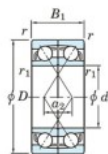

Cuscinetti a sfera fila unica 7200-DF-JTEKT - 7200-DF-JTEKT

<https://www.123cuscinetti.ch/cuscinetti-supporti/cuscinetti-sfera/fila-unica/7200-df-jtekt>

Boundary dimensions

Single row bearings Face to face (DF)

Bearing No.	Boundary dimensions(mm)					Basic load ratings(kN)		Fatigue load limit(kN)		factor	Limiting speeds(min-1)
	d	D	B	r (min)	r1 (min)	Cr	Co	Cu	f0		
7200DF	10	30	18	0.6	0.3	11	5.45	0.28	-	-	18000

CARATTERISTICHE DEL PRODOTTO

Marchio	JTEKT
N° Ean13	3616060649300
Diametro interno	10 mm
Diametro esterno	30 mm
Spessore	18 mm
Velocità limite	18000 rpm
Carico dinamico	11 kN
Carico statico	5.05 kN
Imballaggio	1