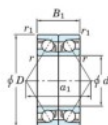

Cuscinetti a sfera fila unica 7052-DB-FY-JTEKT - 7052-DB-FY-JTEKT

<https://www.123cuscinetti.ch/cuscinetti-supporti/cuscinetti-sfera/fila-unica/7052-db-fy-jtekt>

Boundary dimensions

Bearing No.	Boundary dimensions (mm)					Basic load ratings (kN)		Fatigue load limit (kN)		factor	Limiting speeds (min⁻¹)
	d	D	B	r1 (mm)	r2 (mm)	Cr	Cor	C0r	RO		
7052DB FY	260	400	130	4	1.5	661	956	27.1	-	-	1200

CARATTERISTICHE DEL PRODOTTO

Marchio	JTEKT
N° Ean13	3616060649157
Diametro interno	260 mm
Diametro esterno	400 mm
Spessore	130 mm
Velocità limite	910 rpm
Carico dinamico	661 kN
Carico statico	956 kN
Imballaggio	1

contatto@123cuscinetti.ch

CRT4 de Lesquin 60 Rue Du Haut De Sainghin 59273 Fretin FRANCE