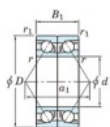

Cuscinetti a sfera fila unica 7340-DB-FY-JTEKT - 7340-DB-FY-JTEKT

<https://www.123cuscinetti.ch/cuscinetti-supporti/cuscinetti-sfera/fila-unica/7340-db-fy-jtekt>

Boundary dimensions

Bearing No.	Boundary dimensions(mm)					Basic load ratings(kN)		Fatigue load factor		Limiting speeds(min-1)
	d	D	B	r1(mm)	r2(mm)	Cr	CCr	Ca	CB	
7340DB FY	200	420	160	5	2	964	1320	38.6	-	1300

CARATTERISTICHE DEL PRODOTTO

Marchio	JTEKT
N° Ean13	3616060649065
Diametro interno	200 mm
Diametro esterno	420 mm
Spessore	160 mm
Velocità limite	1300 rpm
Carico dinamico	964 kN
Carico statico	1320 kN
Imballaggio	1

contatto@123cuscinetti.ch

CRT4 de Lesquin 60 Rue Du Haut De Sainghin 59273 Fretin FRANCE