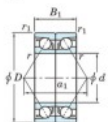

Cuscinetti a sfera fila unica 7236-DB-FY-JTEKT - 7236-DB-FY-JTEKT

<https://www.123cuscinetti.ch/cuscinetti-supporti/cuscinetti-sfera/fila-unica/7236-db-fy-jtekt>

Boundary dimensions

Bearing No.	Boundary dimensions (mm)					Basic load ratings (kN)		Fatigue load factor	Limiting speed (min⁻¹)
	d	D	B	r1 (mm)	r2 (mm)	C_r	C₀		
7236DB FY	180	320	104	4	1.5	596	724	23.7	1700

CARATTERISTICHE DEL PRODOTTO

Marchio	JTEKT
N° Ean13	3616060648853
Diametro interno	180 mm
Diametro esterno	320 mm
Spessore	104 mm
Velocità limite	1700 rpm
Carico dinamico	596 kN
Carico statico	724 kN
Imballaggio	1

contatto@123cuscinetti.ch

CRT4 de Lesquin 60 Rue Du Haut De Sainghin 59273 Fretin FRANCE