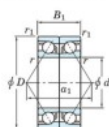

Cuscinetti a sfera fila unica 7234-DB-FY-JTEKT - 7234-DB-FY-JTEKT

<https://www.123cuscinetti.ch/cuscinetti-supporti/cuscinetti-sfera/fila-unica/7234-db-fy-jtekt>

Boundary dimensions

Bearing No.	Boundary dimensions(mm)					Basic load ratings(kN)		Fatigue load limit(kN)	factor	Limiting speeds(min-1)
	d	D	B	r1(mm)	r2(mm)	Cr	Cor	C0		
7234DB FY	170	310	104	4	1.5	552	661	22	-	1800

CARATTERISTICHE DEL PRODOTTO

Marchio	JTEKT
N° Ean13	3616060648754
Diametro interno	170 mm
Diametro esterno	310 mm
Spessore	104 mm
Velocità limite	1800 rpm
Carico dinamico	552 kN
Carico statico	661 kN
Imballaggio	1

contatto@123cuscinetti.ch

CRT4 de Lesquin 60 Rue Du Haut De Sainghin 59273 Fretin FRANCE