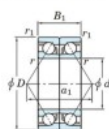

Cuscinetti a sfera fila unica 7034-DB-FY-JTEKT - 7034-DB-FY-JTEKT

<https://www.123cuscinetti.ch/cuscinetti-supporti/cuscinetti-sfera/fila-unica/7034-db-fy-jtekt>

Boundary dimensions

Bearing No.	Boundary dimensions(mm)						Basic load ratings(kN)		Fatigue load limit(kN)	factor	Limiting speeds(min-1)
	d	D	B	r1(mm)	r2(mm)	r3(mm)	C_r	C_{0c}	C₁₀		
7034DB FY	170	260	84	2.1	1.1	377	429	15.8	1.0	2100	

CARATTERISTICHE DEL PRODOTTO

Marchio	JTEKT
N° Ean13	3616060648723
Diametro interno	170 mm
Diametro esterno	260 mm
Spessore	84 mm
Velocità limite	2100 rpm
Carico dinamico	377 kN
Carico statico	429 kN
Imballaggio	1

contatto@123cuscinetti.ch

CRT4 de Lesquin 60 Rue Du Haut De Sainghin 59273 Fretin FRANCE