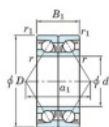

Cuscinetti a sfera fila unica 7232-DB-FY-JTEKT - 7232-DB-FY-JTEKT

<https://www.123cuscinetti.ch/cuscinetti-supporti/cuscinetti-sfera/fila-unica/7232-db-fy-jtekt>

Boundary dimensions

Bearing No.	Boundary dimensions(mm)					Basic load ratings(kN)		Fatigue load limit(kN)	factor	Limiting speeds(min-1)
	d	D	B	r1(mm)	r2(mm)	Cr	Cor	lim		
7232DB FY	160	290	96	3	1.1	468	525	18.1	-	2000

CARATTERISTICHE DEL PRODOTTO

Marchio	JTEKT
N° Ean13	3616060648624
Diametro interno	160 mm
Diametro esterno	290 mm
Spessore	96 mm
Velocità limite	2000 rpm
Carico dinamico	468 kN
Carico statico	525 kN
Imballaggio	1

contatto@123cuscinetti.ch

CRT4 de Lesquin 60 Rue Du Haut De Sainghin 59273 Fretin FRANCE