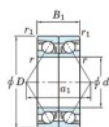

Cuscinetti a sfera fila unica 7328-CDB-FY-JTEKT - 7328-CDB-FY-JTEKT

<https://www.123cuscinetti.ch/cuscinetti-supporti/cuscinetti-sfera/fila-unica/7328-cdb-fy-jtekt>

Boundary dimensions

Bearing No.	Boundary dimensions(mm)					Basic load ratings(kN)		Fatigue load factor		Limiting speeds(min-1)
	d	D	B	r1(mm)	r2(mm)	Cy	Co	f0	f1	Grease lub.
7328CDB FY	140	300	124	4	1.5	717	802	27.9	13.4	2800

CARATTERISTICHE DEL PRODOTTO

Marchio	JTEKT
N° Ean13	3616060648433
Diametro interno	140 mm
Diametro interno	5.512" inch
Diametro esterno	300 mm
Diametro esterno	11.811" inch
Spessore	124 mm
Spessore	4.882" inch
Velocità limite	2800 rpm
Carico dinamico	717 kN
Carico statico	802 kN
Imballaggio	1

contatto@123cuscinetti.ch

CRT4 de Lesquin 60 Rue Du Haut De Sainghin 59273 Fretin FRANCE