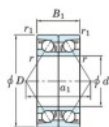

Cuscinetti a sfera fila unica 7328-DB-FY-JTEKT - 7328-DB-FY-JTEKT

<https://www.123cuscinetti.ch/cuscinetti-supporti/cuscinetti-sfera/fila-unica/7328-db-fy-jtekt>

Boundary dimensions

Bearing No.	Boundary dimensions(mm)					Basic load ratings(kN)		Fatigue load limit(kN)	factor	Limiting speeds(min-1)
	d	D	B	r1(min)	r1(max)	C0	C0C	C0		
7328DB FY	140	300	124	4	1.5	668	748	26.1	-	2000

CARATTERISTICHE DEL PRODOTTO

Marchio	JTEKT
N° Ean13	3616060648426
Diametro interno	140 mm
Diametro esterno	300 mm
Spessore	124 mm
Velocità limite	2000 rpm
Carico dinamico	668 kN
Carico statico	748 kN
Imballaggio	1

contatto@123cuscinetti.ch

CRT4 de Lesquin 60 Rue Du Haut De Sainghin 59273 Fretin FRANCE