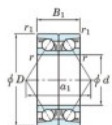

Cuscinetti a sfera fila unica 7228-CDB-FY-JTEKT - 7228-CDB-FY-JTEKT

<https://www.123cuscinetti.ch/cuscinetti-supporti/cuscinetti-sfera/fila-unica/7228-cdb-fy-jtekt>

Boundary dimensions

Bearing No.	Boundary dimensions(mm)					Basic load ratings(kN)		Fatigue load factor		Limiting speeds(min-1)
	d	D	B	r1(mm)	r2(mm)	C_r	C_{0r}	C₁₀	C₉₀	Grease lub.
7228CDB FY	140	250	84	3	1.1	483	508	18.8	14.8	3200

CARATTERISTICHE DEL PRODOTTO

Marchio	JTEKT
N° Ean13	3616060648402
Diametro interno	140 mm
Diametro esterno	250 mm
Spessore	84 mm
Velocità limite	3200 rpm
Carico dinamico	483 kN
Carico statico	508 kN
Imballaggio	1

contatto@123cuscinetti.ch

CRT4 de Lesquin 60 Rue Du Haut De Sainghin 59273 Fretin FRANCE