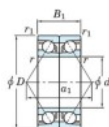

Cuscinetti a sfera fila unica 7928-CDB-FY-JTEKT - 7928-CDB-FY-JTEKT

<https://www.123cuscinetti.ch/cuscinetti-supporti/cuscinetti-sfera/fila-unica/7928-cdb-fy-jtekt>

Boundary dimensions

Bearing No.	Boundary dimensions(mm)					Basic load ratings(kN)		Fatigue load factor		Limiting speeds(min-1)
	d	D	B	r1(mm)	r2(mm)	C_r	C_{0r}	C₁₀	C₉₀	
7928CDB FY	140	190	48	1.5	1	179	210	8.45	16.6	4000

CARATTERISTICHE DEL PRODOTTO

Marchio	JTEKT
N° Ean13	3616060648327
Diametro interno	140 mm
Diametro interno	5.512" inch
Diametro esterno	190 mm
Diametro esterno	7.48" inch
Spessore	48 mm
Spessore	1.89" inch
Velocità limite	4000 rpm
Carico dinamico	179 kN
Carico statico	210 kN
Imballaggio	1

contatto@123cuscinetti.ch

CRT4 de Lesquin 60 Rue Du Haut De Sainghin 59273 Fretin FRANCE