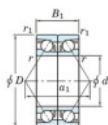

Cuscinetti a sfera fila unica 7326-DB-FY-JTEKT - 7326-DB-FY-JTEKT

<https://www.123cuscinetti.ch/cuscinetti-supporti/cuscinetti-sfera/fila-unica/7326-db-fy-jtekt>

Boundary dimensions

Bearing No.	Boundary dimensions(mm)					Basic load ratings(kN)		Fatigue load limit(kN)	factor	Limiting speeds(min-1)
	d	D	B	r1(mm)	r2(mm)	Cr	Cor	lim		
7326DB FY	130	280	116	4	1.5	611	659	23.7	-	2200

CARATTERISTICHE DEL PRODOTTO

Marchio	JTEKT
N° Ean13	3616060648303
Diametro interno	130 mm
Diametro interno	5.118" inch
Diametro esterno	280 mm
Diametro esterno	11.024" inch
Spessore	116 mm
Spessore	4.567" inch
Velocità limite	2200 rpm
Carico dinamico	611 kN
Carico statico	659 kN
Imballaggio	1

contatto@123cuscinetti.ch

CRT4 de Lesquin 60 Rue Du Haut De Sainghin 59273 Fretin FRANCE