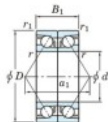

Cuscinetti a sfera fila unica 7326-CDB-FY-JTEKT - 7326-CDB-FY-JTEKT

<https://www.123cuscinetti.ch/cuscinetti-supporti/cuscinetti-sfera/fila-unica/7326-cdb-fy-jtekt>

Boundary dimensions

Bearing No.	Boundary dimensions (mm)					Basic load ratings (kN)		Fatigue load limit (kN)	Factor	Limiting speeds (min-1)
	d	D	B	r (mm)	r1 (mm)	C_r	C₀			
7326CDB FY	130	280	116	4	1.5	597	629	22.7	13.7	3000

CARATTERISTICHE DEL PRODOTTO

Marchio	JTEKT
N° Ean13	3616060648280
Diametro interno	130 mm
Diametro esterno	280 mm
Spessore	116 mm
Velocità limite	3000 rpm
Carico dinamico	597 kN
Carico statico	629 kN
Imballaggio	1

contatto@123cuscinetti.ch

CRT4 de Lesquin 60 Rue Du Haut De Sainghin 59273 Fretin FRANCE