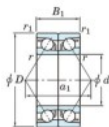

Cuscinetti a sfera fila unica 7226-CDB-FY-JTEKT - 7226-CDB-FY-JTEKT

<https://www.123cuscinetti.ch/cuscinetti-supporti/cuscinetti-sfera/fila-unica/7226-cdb-fy-jtekt>

Boundary dimensions

Bearing No.	Boundary dimensions(mm)					Basic load ratings(kN)		Fatigue load factor		Limiting speeds(min-1)
	d	D	B	r1(mm)	r1(mm)	C_r	C_{0r}	f₀	f₁	
7226CDB FY	130	230	80	3	1.1	433	428	16.5	14.7	3500

CARATTERISTICHE DEL PRODOTTO

Marchio	JTEKT
N° Ean13	3616060648266
Diametro interno	130 mm
Diametro esterno	230 mm
Spessore	80 mm
Velocità limite	3500 rpm
Carico dinamico	433 kN
Carico statico	428 kN
Imballaggio	1

contatto@123cuscinetti.ch

CRT4 de Lesquin 60 Rue Du Haut De Sainghin 59273 Fretin FRANCE