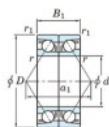

Cuscinetti a sfera fila unica 7226-DB-FY-JTEKT - 7226-DB-FY-JTEKT

<https://www.123cuscinetti.ch/cuscinetti-supporti/cuscinetti-sfera/fila-unica/7226-db-fy-jtekt>

Boundary dimensions

Bearing No.	Boundary dimensions(mm)					Basic load ratings(kN)		Fatigue load limit(kN)	Factor	Limiting speeds(min-1)
	d	D	B	r1(max)	r1(min)	Cr	C0r			
7226DB FY	130	230	80	3	1.1	398	395	15.2	-	2500

CARATTERISTICHE DEL PRODOTTO

Marchio	JTEKT
N° Ean13	3616060648259
Diametro interno	130 mm
Diametro interno	5.118" inch
Diametro esterno	230 mm
Diametro esterno	9.055" inch
Spessore	80 mm
Spessore	3.15" inch
Velocità limite	2500 rpm
Carico dinamico	398 kN
Carico statico	395 kN
Imballaggio	1

contatto@123cuscinetti.ch

CRT4 de Lesquin 60 Rue Du Haut De Sainghin 59273 Fretin FRANCE